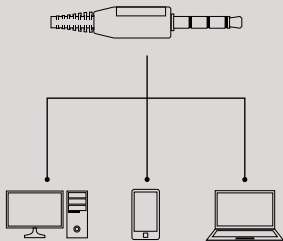

Instalare

- Conectați căștile la mini-jack
- Căștile sunt gata să lucreze

Specificatii tehnice

- Sensibilitate
- Raspuns in frecventa
- Impedanta
- Sensibilitate microfon
- Frecventa microfon
- Conector
- Lungime cablu

102±3 dB
20 – 20 000 Hz
32 Ohm
-50±3 dB
100 – 10 000 Hz
4-pin 3,5mm mini-jack
1,2m

Garanție

- 2 ani cu raspundere limitata

Continut pachet

- Căști Creator
- Ghid de instalare rapida

Generale

- Produsul este unul sigur, conform cu cerintele UE.
- Acest produs este fabricat in concordanta cu standardul european RoHS.
- Utilizarea simbolului WEEE (pubela taiata cu un X) indica faptul ca acest produs nu este deseu menajer. Cand reciclati deseurile in mod corespunzator protejati mediul inconjurator. Colectarea separata a echipamentului folosit ajuta la eliminarea efectelor daunatoare pentru sanatatea umana, cauzate de depozitarea si prelucrarea necorespunzatoare a acestor echipamente. Colectarea separata ajuta de asemenea, la recuperarea materialelor si componentelor scoase din uz pentru productia dispozitivului in cauza. Pentru informatii detaliate privind reciclarea acestui produs va rugam sa contactati vanzatorul sau autoritatile locale.

EN | PL | CZ | SK | DE | **RO** | FR | RU

Siguranta in utilizare

- Pastrati echipamentul uscat. Precipitatiile, umiditatea si toate tipurile de lichide sau condensul pot contine minerale ce corodeaza circuitele electronice.
- Nu folositi si nu depozitati echipamentul in zone prafuite sau murdare. Nu depozitati echipamentul in conditii de temperaturi inalte (acestea il pot deteriora).
- Nu depozitati echipamentul in conditii de temperaturi scazute (cand acesta revine la temperatura normala, in interiorul lui se poate forma condens care poate duce la deteriorarea echipamentului).
- Nu scapati, loviti sau scuturati echipamentul (utilizarea brutala poate duce la spargerea sa).