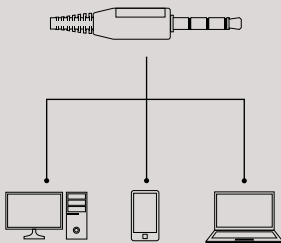

Instalace

- Pripojte kabel zařízení do mini jack portu
- Operační systém automaticky nainstaluje potřebné ovladače

Specifikace

- Citlivost sluchátek: 102±3 dB
- Frekvenční odezva sluchátek: 20 – 20 000 Hz
- Impedance sluchátek: 32 Ohm
- Citlivost mikrofonu: -50±3 dB
- Impedance mikrofonu: 100 – 10 000 Hz
- Konektor: 4-pin 3,5mm mini-jack
- Délka kabelu: 1,2m

Záruční doba

- 2 roky limitovaná záruka producenta

Obsah balení

- Sluchátka Creator
- Stručný návod k obsluze

Obecné

- Bezpečný výrobek splňující požadavky EU.
- Zařízení je vyrobené v souladu s evropskou normou RoHS.
- Použití symbolu WEEE (škrtnutý koš) znamená, že s tímto výrobkem nelze nakládat jak s domácím odpadem. Správnou likvidací výrobku pomáháte předcházet škodlivým následkům, které mohou mít nebezpečný vliv na lidi a životní prostředí, z možné přítomnosti nebezpečných látek, směsí, nebo komponentů, jakož i nesprávné skladování a zpracování takového výrobku. Tříděný sběr odpadu pomáhá recyklovat materiály a součásti, ze kterých bylo zařízení vyrobeno. Podrobné informace o recyklaci tohoto výrobku Vám poskytne prodejce, nebo místní orgány státní správy.

EN | PL | CZ | SK | DE | RO | FR | RU

Bezpečnost

- Používejte podle návodu.
- Neautorizované pokusy otevření zařízení vedou ke ztrátě záruky, nebo poškození výrobku.
- Pád, nebo úder může způsobit poškození a poškrábání zařízení, nebo jinou závadu výrobku.
- Nepoužívejte zařízení v horkém, studeném, prašném, nebo vlhkém prostředí.
- Nesprávné používání tohoto zařízení je může zničit.
- Spáry a otvory v pouzdru slouží k chlazení a neměli by být zakryté. Zablokování větracích otvorů může způsobit přehřátí zařízení.