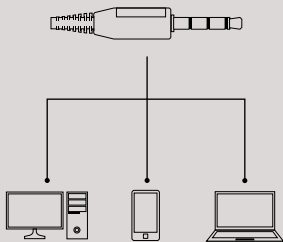

Installation

- Connectez l'appareil au port mini-jack sur l'ordinateur
- Le pilote sera automatiquement installé par le système.

Specification

• Dynamique des hauts-parleurs	102±3 dB
• Fréquence de réponse des écouteurs	20 – 20 000 Hz
• Impédance des hauts-parleurs	32 Ohm
• Sensibilité du microphone	-50±3 dB
• Fréquence de réponse du microphone	100 – 10 000 Hz
• Connecteur	4-pin 3,5mm mini-jack
• Longueur du câble	1,2m

Garantie

- Garantie du fabricant: 2 ans

Contenu

- Casque Creator
- Mode d'emploi abrégé

Generalités

- Ce produit est sûr et conforme aux exigences de l'ue.
- Ce produit est fabriqué conformément à la norme européenne rohs.
- Le symbole de la DEEE (le bac à roulettes surélevé) qui utilise ce produit n'est pas un gaspillage domestique. Vous protégez l'environnement lorsque vous recyclez les déchets dangereux de manière appropriée. L'élimination appropriée de l'équipement utilisé permet d'éviter les conséquences nocives sur la santé humaine et sur l'environnement naturel, résultant de la présence éventuelle de composants dangereux dans les équipements. La collecte séparée permet également de récupérer des matériaux et des composants dont ce dispositif a été fabriqué. An d'obtenir des informations détaillées sur le recyclage de ce produit, veuillez contacter votre détaillant ou une autorité locale.

EN | PL | CZ | SK | DE | RO | **FR** | RU

Securete

- Utilisez l'appareil conformément à sa destination.
- Les réparations non autorisées de l'appareil entraînent l'annulation de la garantie et peuvent causer les détériorations du produit.
- La chute ou le choc de l'appareil peut causer la détérioration de l'appareil, l'égratignure du boîtier ou un autre défaut du produit.
- N'utilisez pas le produit dans l'environnement chaud, froid, poussiéreux ou humide.
- L'usage incorrect de l'appareil peut le détruire.
- Les orifices et les trous dans le boîtier sont les trous de ventilation et ne peuvent être cachés. Le blocage des trous de ventilation peut causer la surchauffe de l'appareil.