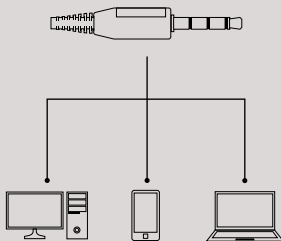

Установка

- Подключите наушники к разъёму 3,5 мм (mini jack)
- Наушники готовы к работе

Технические Характеристики

• Чувствительность динамиков	102±3 dB
• Частотный диапазон	20 – 20 000 Hz
• Сопротивление	32 Ohm
• Чувствительность микрофона	-50±3 dB
• Частотный диапазон микрофона	100 – 10 000 Hz
• Выход	4-pin 3,5mm mini-jack
• Длина кабеля	1,2m

Гарантия

- 2 года гарантии от Производителя

Комплектация

- наушники Creator
- Краткое руководство

Общая информация

- Продукт безопасен, соответствует требованиям ЕС и ТС.
- Продукт изготовлен согласно европейской норме RoHs.
- Использование символа WEEE (перечёркнутый мусорный бак) обозначает то, что продукт не может рассматриваться в качестве бытовых отходов.
- Для получения более подробной информации относительно переработки продукта, обратитесь в розничный пункт продажи, в котором вы купили данный продукт или же с локальным органом власти.

EN | PL | CZ | SK | DE | RO | FR | RU

Безопасность

- Используйте устройство только по назначению.
- Неавторизованные попытки разборки устройства могут привести к аннулированию гарантии, а так же повреждению продукта.
- Выпадение или удар может привести к поломке, царапинам, или же иным повреждениям продукта.
- Не используйте продукт в горячей, холодной, запылённой или влажной среде.
- Разъёмы и отверстия в корпусе устройства предназначены для вентиляции и не должны быть закрыты. Блокировка вентиляционных отверстий может привести к перегреву устройства