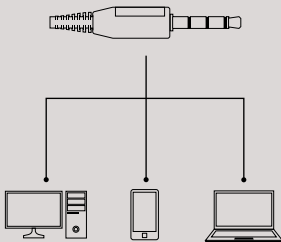

Inštalácia

- Pripojte kábel zariadenia do mini jack portu
- Operacný systém automaticky nainštaluje potrebné ovládace

EN | PL | CZ | **SK** | DE | RO | FR | RU

Špecifikácia

- Citlivosť slúchadiel: 102±3 dB
- Frekvenčná odozva slúchadiel: 20 – 20 000 Hz
- Impedancia slúchadiel: 32 Ohm
- Citlivosť mikrofónu: -50±3 dB
- Impedancia mikrofónu: 100 – 10 000 Hz
- Konektor: 4-pin 3,5mm mini-jack
- Dĺžka kábla: 1,2m