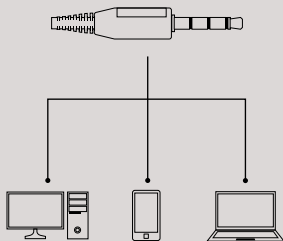

Installation

- Schließen Sie das Gerät an den mini jack Anschluss
- Das System wird automatisch Treiber installieren

EN | PL | CZ | SK | **DE** | RO | FR | RU

Spezifikation

- Kopfhörer Empfindlichkeit 102±3 dB
- Kopfhörerfrequenz 20 – 20 000 Hz
- Widerstand 32 Ohm
- Mikrofon Empfindlichkeit -50±3 dB
- Mikrofonfrequenz 100 – 10 000 Hz
- Anschluss 4-pin 3,5mm mini-jack
- Kabellänge 1,2m