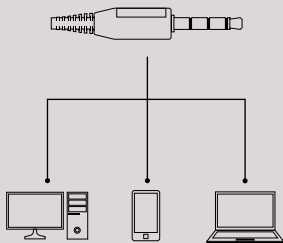

Installation

- Connect the device to the mini jack port
- System will install driver automatically

Specification

• Sound pressure level	102±3 dB
• Headphones frequency response	20 – 20 000 Hz
• Impedance	32 Ohm
• Microphone sensitivity	-50±3 dB
• Microphone frequency response	100 – 10 000 Hz
• Connector	4-pin 3,5mm mini-jack
• Cable length	1,2m

Warranty

- 2 years limited manufacturer warranty

Package content

- Headset Creator
- Quick installation guide

General

- 2 years limited manufacturer warranty
- The safe product, conforming to the EU requirements.
- The product is made in accordance with RoHS European standard.
- The WEEE symbol (the crossed-out wheeled bin) using indicates that this product is not home waste. Appropriate waste management aids in avoiding consequences which are harmful for people and environment and result from dangerous materials used in the device, as well as improper storage and processing. Segregated household waste collection aids recycle materials and components of which the device was made. In order to get detailed information about recycling this product please contact your retailer or a local authority.

EN | PL | CZ | SK | DE | RO | FR | RU

Safety Information

- Use as directed.
- Non-authorized repairs or taking the device to pieces make the warranty void and may cause the product damage.
- Avoid to hit or friction with a hard object, otherwise it will lead to grind surface or other hardware damage.
- Do not use the product in low and high temperatures, in strong magnetic fields and in the damp or dusty atmosphere.
- Do not drop, knock, or shake the device. Rough handling can break it.
- Slots and openings in the case are provided for ventilation and should not be obscure. Blocking the vents can cause overheating of the device.